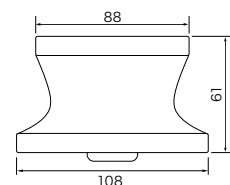

Prime Works

**プライムワークスオリジナル
ビレットステアリングボス**

アルマイト・フラットブラック

ポリッシュ

アルミビレットステアリングボス

'69~GM 車用

MOMO ピッチ、NARDI ピッチのデュアルパターン

仕上げはナチュラル、アルマイト、ポリッシュの3種類

PCD: MOMO70mm/NARDI74mm

フィニッシュ	品番	価格
ナチュラル	PW-8001	¥16,000
アルマイト	PW-8003	¥18,000
ポリッシュ	PW-8008	¥18,000

スペーサーリング

ステアリング位置調節用。ステアリング位置を手前にしたい、ウインカーレバーに手が当たってしまう時などに。12mm はミディアムミディアムビス、27mm はロングビスが必要です。 外径 88mm

品名	品番	価格
スペーサーリング 12mm	PW-8012	¥3,800
スペーサーリング 27mm	PW-8027	¥3,800
ウインカーキャンセルカム	83232	¥2,900
ホーンコンタクト	RP2510	¥1,500
ステアリング取り付けビス ショート	M5Short	¥500
ステアリング取り付けビス ミディアム	M5Med	¥500
ステアリング取り付けビス ロング	M5Long	¥500

別売りスモールパーツ

ステアリング ホイール