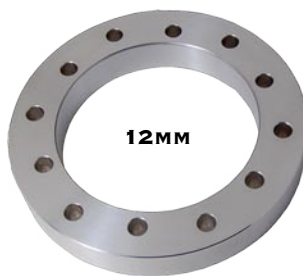

MOMO ピッチ、NARDI ピッチのデュアルパターン

仕上げはナチュラル、アルマイト、ポリッシュの3種類

PCD: MOMO70mm/NARDI74mm

フィニッシュ	品番	価格
ナチュラル	PW-8001	¥16,000
アルマイト	PW-8003	¥18,000
ポリッシュ	PW-8008	¥18,000

スペーサーリング

ステアリング位置調節用。ステアリング位置を手前にしたい、ウインカーレバーに手が当たってしまう時などに。12mm はミディアムミディアムビス、27mm はロングビスが必要です。 外径 88mm