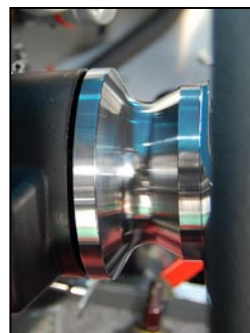

ポリッシュ

アルマイト・フラットブラック