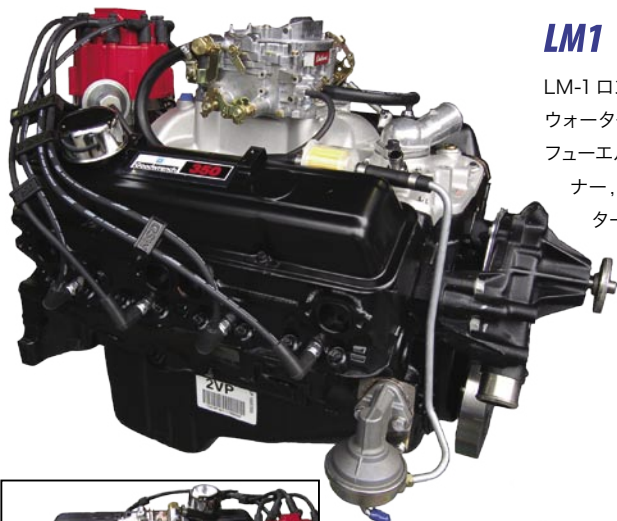

GM Goodwrench **Crate Engines**

LM1 Complete

LM-1 ロングブロックに車両搭載寸前の状態まで下記の新品部品を組み込んだものです。
 ウォーターポンプ Long or Short, キャブレター (Edel 500cfm), インマニ, ディストリビューター, フューエルポンプ,
 フューエルポンププッシュロッド, フレックスプレート, ハーモニックバルンサー, キャブレタースタッドボルト, エアクリー
 ナー, スパークプラグ, ガスケット, キャプリタンスプリング, デスビホールドダウンクランプ, インテークボルト, ヒー
 ターフィティング, PCVバルブ, プリーザーキャップ, ウォーターネック, オイルフィルター, フィルターブラケット,
 オイル, ブレークインルプ等 (工賃込み)

参考商品なので車種、年式により価格は多少異なります。詳しくはお問合せ下さい。

参考価格 **¥570,000**

LM1 GM Goodwrench New Engine

GM Goodwrench New Engine
 350cid/5.7L 249hp@5000
 42kgm@3500 Comp.Ratio 8.5:1
 4Bolt Main 2piece Rear Main Seal
 LM1 ターゲットマスター
 55-86年 350 エンジンのベースモデル、ごく普通
 に走る分には十分なパワーがあります。スモールブ
 ロックシボレーが載っているほとんどの車にそのまま
 乗せ替えが可能です。

LM1..... **¥320,000**

L31 GM Goodwrench New Engine

350cid/5.7L RPO - L31 VIN-R (8600GVW 以下)
 圧縮 9.4:1, 2 ボルトメイン; オイルパン、タイミングカ
 パー、バルブカバー、ハーモニックバルンサー付属
 シボレー・ポーターック・エンジン (1996-2002 年式)
 主にサバーバン、C/K1500、エクस्प्रेसバン、サバ
 ナバン、タホ等に使用されています。オプションコード
 "L31", Vin(8 番目)"R"
 1996 - 2002 Chevrolet Express (G1,2)
 1996 - 2002 GMC Savana (G1,2)
 1996 - 1998 Chevrolet Pickup (CK1,2)
 1996 - 1998 GMC Pickup (CK1,2)
 1996 - 1998 Chevrolet Tahoe (CK1,2)
 1996 - 1998 GMC Suburban (CK1,2)
 1999 - 2000 Chevrolet Pickup (CK1)
 1999 - 2000 GMC Pickup (CK1)
 1999 - 2000 Chevrolet Tahoe (CK1)
 1999 - 2000 GMC Suburban (CK1)

12530282..... **¥380,000**

**LM1
GM Goodwrench
New Engine**

L05 GM Goodwrench New Engine

350cid/5.7L RPO-L05 Vin-K (7200GVW 以下)
 圧縮 9.25 2 ボルトメイン
 主にサバーバン、C/K-1500、C/K-10 シェビーバン、GMC バン、タホ、ブ
 レイザー等にに使われている純正エンジンです。オプションコード "L05" Vin(8 番
 目)"K"