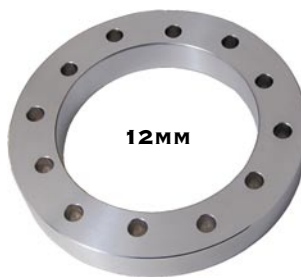

MOMO ピッチ、NARDI ピッチのデュアルパターン

仕上げはナチュラル、アルマイト、ポリッシュの3種類

PCD: MOMO70mm/NARDI74mm

フィニッシュ	品番	価格
ナチュラル	PW-8001	¥16,000
アルマイト	PW-8003	¥18,000
ポリッシュ	PW-8008	¥18,000

スペーサーリング

ステアリング位置調節用。ステアリング位置を手前にしたい、ウインカーレバーに手が当たってしまう時などに。12mm はミディアムビス、27mm はロングビスが必要です。外径 88mm

12MM

27MM

別売りスモールパーツ

ウインカーキャンセルカム

ホーンコンタクト

ビス、ショート

ビス、ミディアム

ビス、ロング