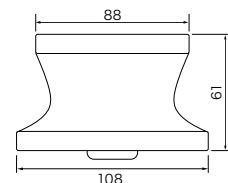

ポリッシュ

アルマイト・フラットブラック