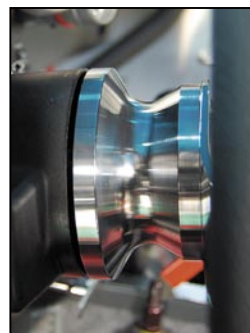

Prime Works

プライムワークスオリジナル
ビレットステアリングボス

ナチュラル

ポリッシュ

ポリッシュ

アルマイト・フラットブラック

アルミビレットステアリングボス

'69~GM 車用