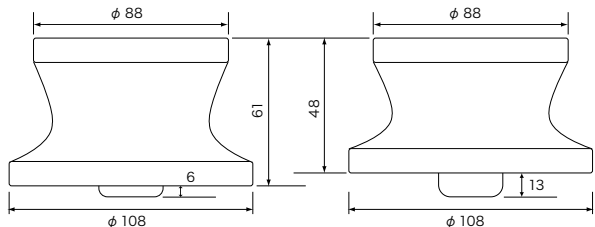

Prime Works

プライムワークスオリジナル
ビレットステアリングボス