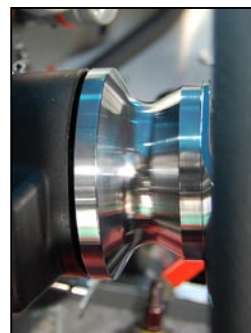

Prime Works

プライムワークスオリジナル
ビレットステアリングボス

ナチュラル

ポリッシュ

ポリッシュ

アルマイト・フラットブラック

アルミビレットステアリングボス

'69~GMCar / Truck SUV